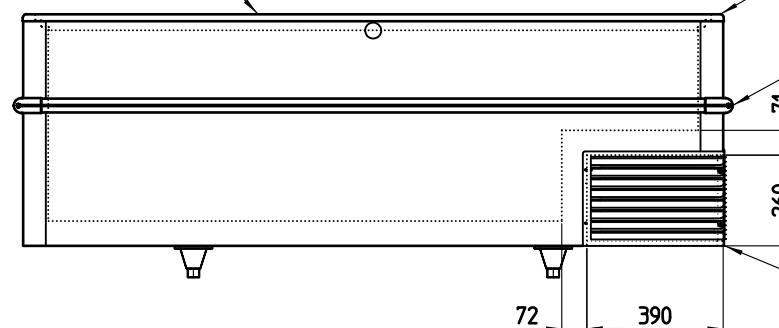

PROFILI PER VETRI COLORE GRIGIO RAL 7037

CORNICE COLORE BIANCO RAL 9010

BATTICARRELLO COLORE RAL 9010

GRIGLIA COLORE BIANCO RAL 9010

MODELLO	A	B	C	D	NET CAPACITY	GROSS CAPACITY
VT 150	1558	1504	1360	970	435 dmc	529 dmc
VT 200	2058	2004	1860	1470	625 dmc	753 dmc
VT 250	2558	2504	2360	1970	814 dmc	976 dmc

INDEX	DATE	MODIFY	NAME
AUTHOR <b>BORTOLINI</b>		 GENERAL TOLERANCE ISO 2768-MK	
CONT. <b>BOVO</b>			
APPR.			
DATE <b>20-10-06</b>	MATERIAL <b>XXXX</b>		
LAST UPDATE	DESCRIPTION <b>DIMENSIONAL LAYOUT</b>		
SCALE <b>1/15</b>	SIZE <b>A3</b>	MODEL <b>VT 150-200-250</b>	DRAWING
			CODE <b>S_40287</b>